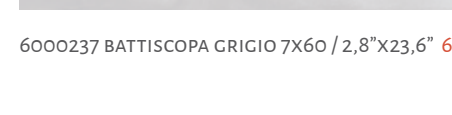

6000224 BIANCO 60X60 / 23,6"X23,6" 64

6000240 CHEVRON BIANCO 7,5X60 / 2,9"X23,6" 77

6000232 BIANCO 7,5X60 / 2,9"X23,6" 70

6000225 GRIGIO 60X60 / 23,6"X23,6" 64

6000241 CHEVRON GRIGIO 7,5X60 / 2,9"X23,6" 77